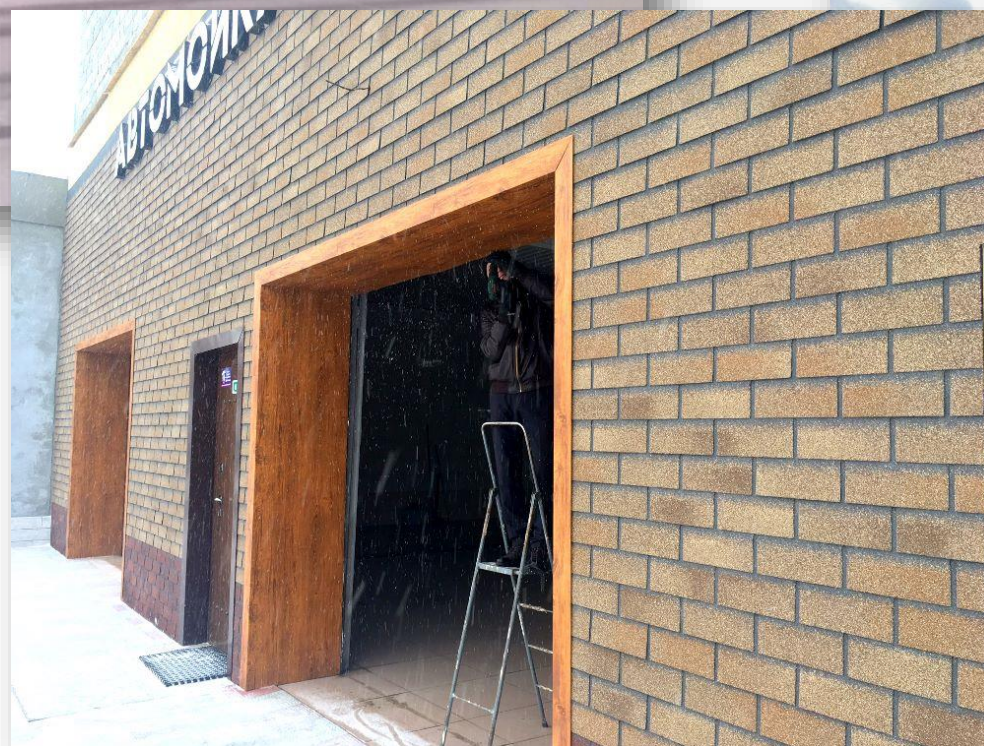

ФАСАДНАЯ ПЛИТКА ТЕХНОНИКОЛЬ НАУБЕРК

Реальные объекты 2016 – 2017 г.

ОБЛИЦОВКА ФАСАДА

ЦВЕТ: Песчаный кирпич

ОБЛИЦОВКА ФАСАДА

ЦВЕТ: Песчаный кирпич, Терракотовый кирпич

ЦВЕТ: Терракотовый кирпич

ОБЛИЦОВКА ФАСАДА

ЦВЕТ: Терракотовый кирпич

ЦВЕТ: Песчаный кирпич

ЦВЕТ: Песчаный кирпич

РЕНОВАЦИЯ ФАСАДА

До

После

РЕНОВАЦИЯ ФАСАДА

До